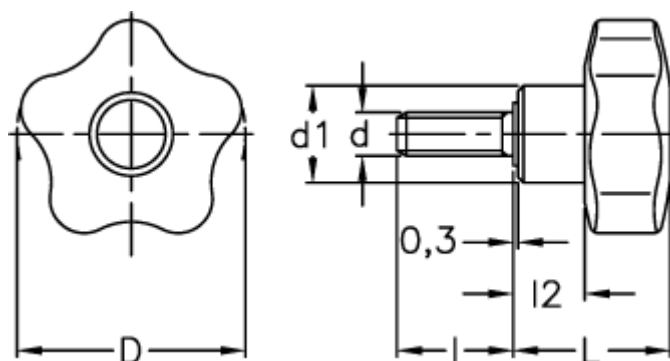

Varenummer: 23020698516
Beskrivelse: E+G Stjernegreb i termoplast
VCT.32 p-M6x16-C6, rød dækkappe

Mål

D	=	32
d1	=	15
d 6g	=	M6
l	=	16
L	=	23.0
l2	=	10